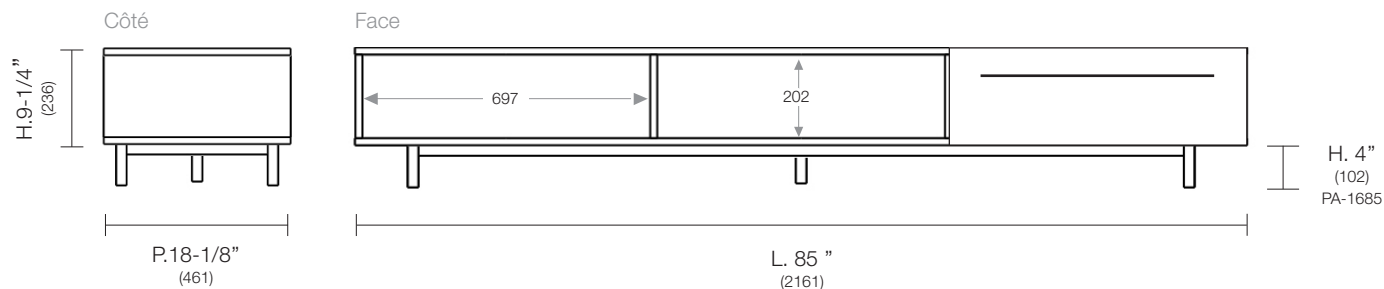

Items

Dimensions

MB - 3157O

MB - 3157T

MB - 3157P

Dimension int. d'un tiroir : L.655 x P.386 x H.122

MB - 3185O

MB - 3185T

MB - 3185P

Dimension int. d'un tiroir : L.655 x P.386 x H.122

*À noter que les dimensions en pouce sont arrondies et celles en millimètres sont précises.

Items

Dimensions

MB - 3257T

MB - 3257P1

MB - 3257P2

Côté

P.18-1/8"
(461)

Face

L.57"
(1447)

H. 4"
(102)
PA-1685

Dimension int. d'un tiroir : L.655 x P.386 x H.122

MB - 3285T

MB - 3285P1

MB - 3285P2

Côté

P.18-1/8"
(461)

Face

L. 85"
(2161)

H. 4"
(102)
PA-1685

Dimension int. d'un tiroir : L.655 x P.386 x H.122

*À noter que les dimensions en pouce sont arrondies et celles en millimètres sont précises.