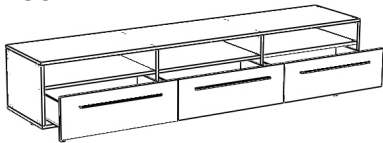

Items

Dimensions

MB - 3157O

MB - 3157T

MB - 3157P

Dimension int. d'un tiroir : L.655 x P.386 x H.122

MB - 3185O

MB - 3185T

MB - 3185P

Dimension int. d'un tiroir : L.655 x P.386 x H.122

*À noter que les dimensions en pouce sont arrondies et celles en millimètres sont précises.

Items

Dimensions

MB - 3257T

MB - 3257P1

MB - 3257P2

Côté

P.18-1/8"
(461)

Face

L.57"
(1447)

H. 4"
(102)
PA-1685

Dimension int. d'un tiroir : L.655 x P.386 x H.122

MB - 3285T

MB - 3285P1

MB - 3285P2

Côté

P.18-1/8"
(461)

Face

L. 85"
(2161)

H. 4"
(102)
PA-1685

Dimension int. d'un tiroir : L.655 x P.386 x H.122

*À noter que les dimensions en pouce sont arrondies et celles en millimètres sont précises.