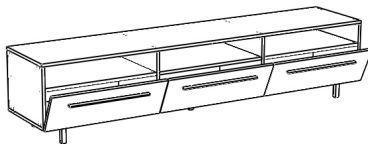

Items

Dimensions

MB - 3157O

MB - 3157T

MB - 3157P

Dimension int. d'un tiroir : L.655 x P.386 x H.122

MB - 3185O

MB - 3185T

MB - 3185P

Dimension int. d'un tiroir : L.655 x P.386 x H.122

*À noter que les dimensions en pouce sont arrondies et celles en millimètres sont précises.

Items

Dimensions

MB - 3257T

MB - 3257P1

MB - 3257P2

Côté

P.18-1/8"
(461)

Face

L.57"
(1447)

H. 4"
(102)
PA-1685

Dimension int. d'un tiroir : L.655 x P.386 x H.122

MB - 3285T

MB - 3285P1

MB - 3285P2

Côté

P.18-1/8"
(461)

Face

L. 85"
(2161)

H. 4"
(102)
PA-1685

Dimension int. d'un tiroir : L.655 x P.386 x H.122

*À noter que les dimensions en pouce sont arrondies et celles en millimètres sont précises.