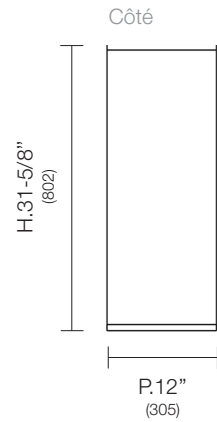

Items

Dimensions

MM-3163

MM-3030

TM-3360