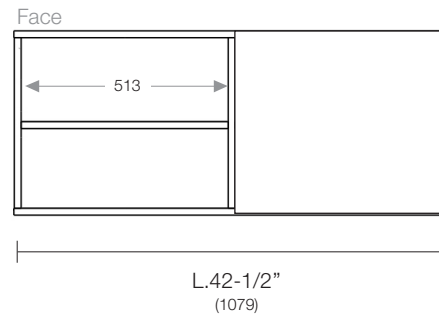

MB - 3185P

Dimension int. d'un tiroir : L.655 x P.386 x H.122

*À noter que les dimensions en pouce sont arrondies et celles en millimètres sont précises.

Items

Dimensions

MB - 3257T

MB - 3257P1

MB - 3257P2

MB - 3285P2

Côté

P.18-1/8"
(461)

Face

L. 85"
(2161)

H. 4"
(102)
PA-1685

Dimension int. d'un tiroir : L.655 x P.386 x H.122

*À noter que les dimensions en pouce sont arrondies et celles en millimètres sont précises.

Items

Dimensions

MM - 3122

MM - 3122P

MM - 3142

MM - 3142P

MM - 3163

MM - 3163P

*À noter que les dimensions en pouce sont arrondies et celles en millimètres sont précises.

Items	Dimensions	
<p>RA - 3547</p> 	<p>Côté</p>  <p>H.1.1-1/4" (287)</p> <p>P.17-3/8" (442)</p>	<p>Face</p>  <p>L.46-3/4" (1189)</p> <p>Rallonge pour module 1 niveau sans patte</p>
<p>RA - 3647</p> 	<p>Côté</p>  <p>H.1.16-3/4" (426)</p> <p>P.17-3/8" (442)</p>	<p>Face</p>  <p>L.46-3/4" (1189)</p> <p>Rallonge pour module 2 niveaux sans patte</p>
<p>TB - 5208</p> 	<p>Côté</p>  <p>H.1.1-3/4" (45)</p> <p>P.8-1/2" (215)</p>	<p>Face</p>  <p>L.21-1/2" (546)</p>
<p>TB - 5308</p> 	<p>Côté</p>  <p>H.1.1-3/4" (45)</p> <p>P.8-1/2" (215)</p>	<p>Face</p>  <p>L.42-1/2" (1079)</p>