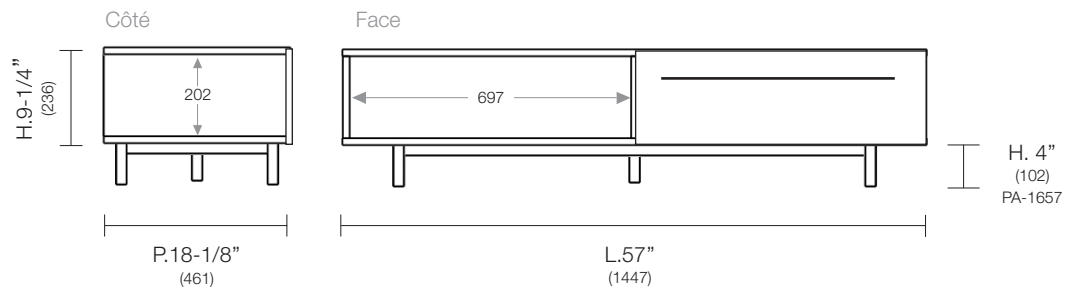

Items

Dimensions

MB - 3157O

MB - 3157T

MB - 3157P

Dimension int. d'un tiroir : L.655 x P.386 x H.122

MB - 3185O

MB - 3185T

MB - 3185P

Dimension int. d'un tiroir : L.655 x P.386 x H.122

*À noter que les dimensions en pouce sont arrondies et celles en millimètres sont précises.

Items

Dimensions

MB - 3257T

MB - 3257P1

MB - 3257P2

Côté

P.18-1/8"
(461)

Face

L.57"
(1447)

H. 4"
(102)
PA-1685

Dimension int. d'un tiroir : L.655 x P.386 x H.122

MB - 3285T

MB - 3285P1

MB - 3285P2

Côté

P.18-1/8"
(461)

Face

L. 85"
(2161)

H. 4"
(102)
PA-1685

Dimension int. d'un tiroir : L.655 x P.386 x H.122

*À noter que les dimensions en pouce sont arrondies et celles en millimètres sont précises.