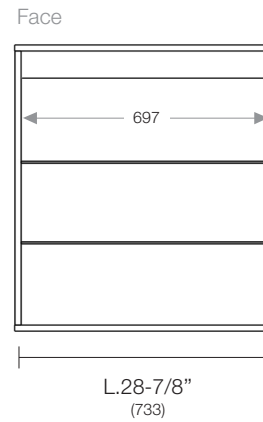

Items

Dimensions

MM-3163

MM-3030

TM-3360