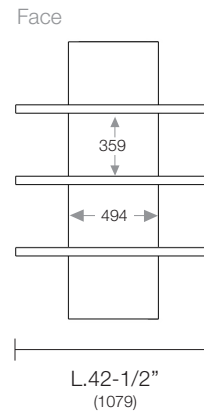

MB - 3185P

Dimension int. d'un tiroir : L.655 x P.386 x H.122

*À noter que les dimensions en pouce sont arrondies et celles en millimètres sont précises.

Items

Dimensions

MB - 3257T

MB - 3257P1

MB - 3257P2

MB - 3285P2

Côté

P.18-1/8"
(461)

Face

L. 85"
(2161)

H. 4"
(102)
PA-1685

Dimension int. d'un tiroir : L.655 x P.386 x H.122

*À noter que les dimensions en pouce sont arrondies et celles en millimètres sont précises.

Items

Dimensions

MM-3163

MM-3030

TM-3360

Items	Dimensions	
<p>RA - 3147</p> 	<p>Côté</p>  <p>H.15-3/8" (389)</p> <p>P.17-3/8" (442)</p>	<p>Face</p>  <p>L.46-3/4" (1189)</p> <p>Rallonge pour module 1 niveau avec pattes 4"</p>
<p>RA - 3247</p> 	<p>Côté</p>  <p>H.20-3/4" (528)</p> <p>P.17-3/8" (442)</p>	<p>Face</p>  <p>L.46-3/4" (1189)</p> <p>Rallonge pour module 2 niveaux avec pattes 4"</p>
<p>RA - 3347</p> 	<p>Côté</p>  <p>H.21-1/8" (535)</p> <p>P.17-3/8" (442)</p>	<p>Face</p>  <p>L.46-3/4" (1189)</p> <p>Rallonge pour module 1 niveau avec pattes 9-3/4"</p>
<p>RA - 3447</p> 	<p>Côté</p>  <p>H.26-1/2" (674)</p> <p>P.17-3/8" (442)</p>	<p>Face</p>  <p>L.46-3/4" (1189)</p> <p>Rallonge pour module 2 niveaux avec pattes 9-3/4"</p>

*À noter que les dimensions en pouce sont arrondies et celles en millimètres sont précises.

Items	Dimensions	
<p>RA - 3547</p> 	<p>Côté</p>  <p>H.1.1-1/4" (287)</p> <p>P.17-3/8" (442)</p>	<p>Face</p>  <p>L.46-3/4" (1189)</p> <p>Rallonge pour module 1 niveau sans patte</p>
<p>RA - 3647</p> 	<p>Côté</p>  <p>H.1.16-3/4" (426)</p> <p>P.17-3/8" (442)</p>	<p>Face</p>  <p>L.46-3/4" (1189)</p> <p>Rallonge pour module 2 niveaux sans patte</p>
<p>TB - 5208</p> 	<p>Côté</p>  <p>H.1.1-3/4" (45)</p> <p>P.8-1/2" (215)</p>	<p>Face</p>  <p>L.21-1/2" (546)</p>
<p>TB - 5308</p> 	<p>Côté</p>  <p>H.1.1-3/4" (45)</p> <p>P.8-1/2" (215)</p>	<p>Face</p>  <p>L.42-1/2" (1079)</p>