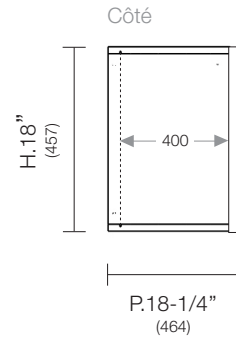

Items

Dimensions

MM-3163