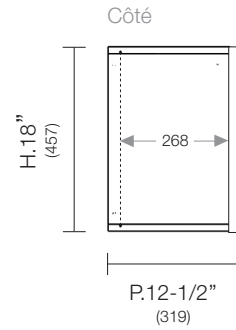

Items

Dimensions

MM - 3122

MM - 3122P