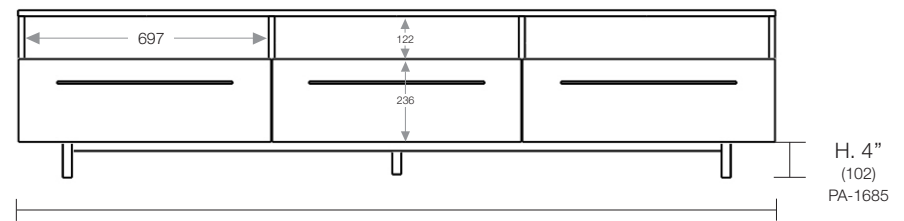

MB - 3185P

Dimension int. d'un tiroir : L.655 x P.386 x H.122

*À noter que les dimensions en pouce sont arrondies et celles en millimètres sont précises.

Items

Dimensions

MB - 3257T

MB - 3257P1

MB - 3257P2

Côté

P.18-1/8"
(461)

Face

L.57"
(1447)

H. 4"
(102)
PA-1685

Dimension int. d'un tiroir : L.655 x P.386 x H.122

MB - 3285T

MB - 3285P1

MB - 3285P2

Côté

P.18-1/8"
(461)

Face

L. 85"
(2161)

H. 4"
(102)
PA-1685

Dimension int. d'un tiroir : L.655 x P.386 x H.122

*À noter que les dimensions en pouce sont arrondies et celles en millimètres sont précises.

Items

Dimensions

MM - 3122

MM - 3122P

MM - 3142

MM - 3142P

MM - 3163

MM - 3163P