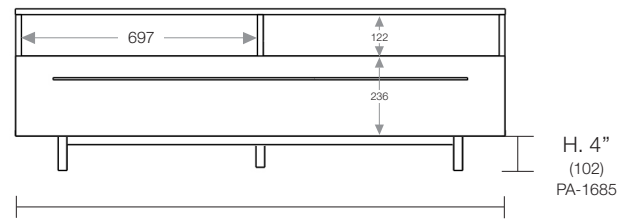

Items

Dimensions

MB - 3157O

MB - 3157T

MB - 3157P

Dimension int. d'un tiroir : L.655 x P.386 x H.122

MB - 3185O

MB - 3185T

MB - 3185P

Dimension int. d'un tiroir : L.655 x P.386 x H.122

*À noter que les dimensions en pouce sont arrondies et celles en millimètres sont précises.

Items

Dimensions

MB - 3257T

MB - 3257P1

MB - 3257P2

Côté

P.18-1/8"
(461)

Face

L.57"
(1447)

H. 4"
(102)
PA-1685

Dimension int. d'un tiroir : L.655 x P.386 x H.122

MB - 3285T

MB - 3285P1

MB - 3285P2

Côté

P.18-1/8"
(461)

Face

L. 85"
(2161)

H. 4"
(102)
PA-1685

Dimension int. d'un tiroir : L.655 x P.386 x H.122

*À noter que les dimensions en pouce sont arrondies et celles en millimètres sont précises.