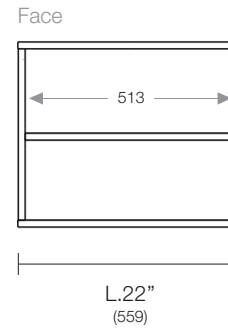

MB - 3185P

Dimension int. d'un tiroir : L.655 x P.386 x H.122

*À noter que les dimensions en pouce sont arrondies et celles en millimètres sont précises.

Items

Dimensions

MB - 3257T

MB - 3257P1

MB - 3257P2

Côté

P.18-1/8"
(461)

Face

L.57"
(1447)

H. 4"
(102)
PA-1685

Dimension int. d'un tiroir : L.655 x P.386 x H.122

MB - 3285T

MB - 3285P1

MB - 3285P2

Côté

P.18-1/8"
(461)

Face

L. 85"
(2161)

H. 4"
(102)
PA-1685

Dimension int. d'un tiroir : L.655 x P.386 x H.122

*À noter que les dimensions en pouce sont arrondies et celles en millimètres sont précises.

Items

Dimensions

MM - 3122

MM - 3122P

MM - 3142

MM - 3142P

MM - 3163

MM - 3163P