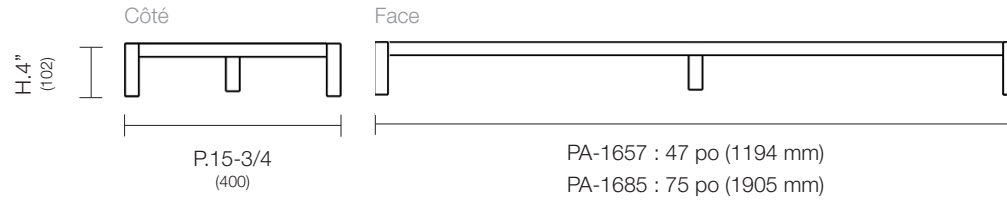

MB - 3185P

Dimension int. d'un tiroir : L.655 x P.386 x H.122

*À noter que les dimensions en pouce sont arrondies et celles en millimètres sont précises.

Items

Dimensions

MB - 3257T

MB - 3257P1

MB - 3257P2

Items

Dimensions

MM-3163

MM-3030

TM-3360

Items	Dimensions	
<p>RA - 3147</p> 	<p>Côté</p>  <p>H.15-3/8" (389)</p> <p>P.17-3/8" (442)</p>	<p>Face</p>  <p>L.46-3/4" (1189)</p> <p>Rallonge pour module 1 niveau avec pattes 4"</p>
<p>RA - 3247</p> 	<p>Côté</p>  <p>H.20-3/4" (528)</p> <p>P.17-3/8" (442)</p>	<p>Face</p>  <p>L.46-3/4" (1189)</p> <p>Rallonge pour module 2 niveaux avec pattes 4"</p>
<p>RA - 3347</p> 	<p>Côté</p>  <p>H.21-1/8" (535)</p> <p>P.17-3/8" (442)</p>	<p>Face</p>  <p>L.46-3/4" (1189)</p> <p>Rallonge pour module 1 niveau avec pattes 9-3/4"</p>
<p>RA - 3447</p> 	<p>Côté</p>  <p>H.26-1/2" (674)</p> <p>P.17-3/8" (442)</p>	<p>Face</p>  <p>L.46-3/4" (1189)</p> <p>Rallonge pour module 2 niveaux avec pattes 9-3/4"</p>

*À noter que les dimensions en pouce sont arrondies et celles en millimètres sont précises.

Items	Dimensions	
<p>RA - 3547</p> 	<p>Côté</p>  <p>H.1.1-1/4" (287)</p> <p>P.17-3/8" (442)</p>	<p>Face</p>  <p>L.46-3/4" (1189)</p> <p>Rallonge pour module 1 niveau sans patte</p>
<p>RA - 3647</p> 	<p>Côté</p>  <p>H.1.16-3/4" (426)</p> <p>P.17-3/8" (442)</p>	<p>Face</p>  <p>L.46-3/4" (1189)</p> <p>Rallonge pour module 2 niveaux sans patte</p>
<p>TB - 5208</p> 	<p>Côté</p>  <p>H.1.1-3/4" (45)</p> <p>P.8-1/2" (215)</p>	<p>Face</p>  <p>L.21-1/2" (546)</p>
<p>TB - 5308</p> 	<p>Côté</p>  <p>H.1.1-3/4" (45)</p> <p>P.8-1/2" (215)</p>	<p>Face</p>  <p>L.42-1/2" (1079)</p>

*À noter que les dimensions en pouce sont arrondies et celles en millimètres sont précises.

Items

Dimensions

PA - 16

PA - 17