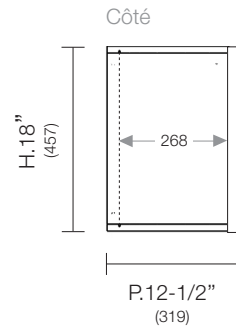

MB - 3185P

Dimension int. d'un tiroir : L.655 x P.386 x H.122

*À noter que les dimensions en pouce sont arrondies et celles en millimètres sont précises.

Items

Dimensions

MB - 3257T

MB - 3257P1

MB - 3257P2

MB - 3285P2

Côté

P.18-1/8"
(461)

Face

L. 85"
(2161)

H. 4"
(102)
PA-1685

Dimension int. d'un tiroir : L.655 x P.386 x H.122

*À noter que les dimensions en pouce sont arrondies et celles en millimètres sont précises.

Items

Dimensions

MM - 3122

MM - 3122P

MM - 3142

MM - 3142P

MM - 3163

MM - 3163P

*À noter que les dimensions en pouce sont arrondies et celles en millimètres sont précises.

Items	Dimensions	
<p>RA - 3547</p> 	<p>Côté</p>  <p>H.1.1-1/4" (287)</p> <p>P.17-3/8" (442)</p>	<p>Face</p>  <p>L.46-3/4" (1189)</p> <p>Rallonge pour module 1 niveau sans patte</p>
<p>RA - 3647</p> 	<p>Côté</p>  <p>H.1.16-3/4" (426)</p> <p>P.17-3/8" (442)</p>	<p>Face</p>  <p>L.46-3/4" (1189)</p> <p>Rallonge pour module 2 niveaux sans patte</p>
<p>TB - 5208</p> 	<p>Côté</p>  <p>H.1.1-3/4" (45)</p> <p>P.8-1/2" (215)</p>	<p>Face</p>  <p>L.21-1/2" (546)</p>
<p>TB - 5308</p> 	<p>Côté</p>  <p>H.1.1-3/4" (45)</p> <p>P.8-1/2" (215)</p>	<p>Face</p>  <p>L.42-1/2" (1079)</p>