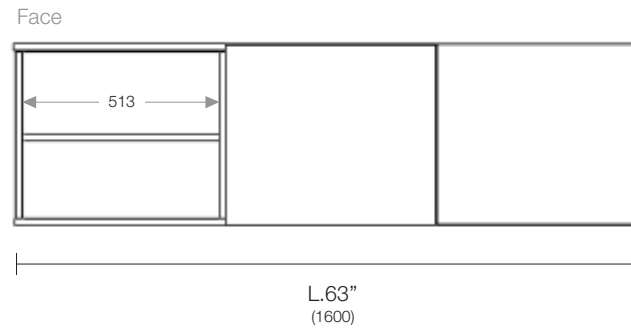

MB - 3185P

Dimension int. d'un tiroir : L.655 x P.386 x H.122

*À noter que les dimensions en pouce sont arrondies et celles en millimètres sont précises.

Items

Dimensions

MB - 3257T

MB - 3257P1

MB - 3257P2

MB - 3285P2

Côté

P.18-1/8"
(461)

Face

L. 85"
(2161)

H. 4"
(102)
PA-1685

Dimension int. d'un tiroir : L.655 x P.386 x H.122

*À noter que les dimensions en pouce sont arrondies et celles en millimètres sont précises.

Items

Dimensions

MM - 3122

MM - 3122P

MM - 3142

MM - 3142P

MM - 3163

MM - 3163P

*À noter que les dimensions en pouce sont arrondies et celles en millimètres sont précises.

Items	Dimensions	
<p>RA - 3547</p> 	<p>Côté</p>  <p>H.1.1-1/4" (287)</p> <p>P.17-3/8" (442)</p>	<p>Face</p>  <p>L.46-3/4" (1189)</p> <p>Rallonge pour module 1 niveau sans patte</p>
<p>RA - 3647</p> 	<p>Côté</p>  <p>H.1.16-3/4" (426)</p> <p>P.17-3/8" (442)</p>	<p>Face</p>  <p>L.46-3/4" (1189)</p> <p>Rallonge pour module 2 niveaux sans patte</p>
<p>TB - 5208</p> 	<p>Côté</p>  <p>H.1.1-3/4" (45)</p> <p>P.8-1/2" (215)</p>	<p>Face</p>  <p>L.21-1/2" (546)</p>
<p>TB - 5308</p> 	<p>Côté</p>  <p>H.1.1-3/4" (45)</p> <p>P.8-1/2" (215)</p>	<p>Face</p>  <p>L.42-1/2" (1079)</p>