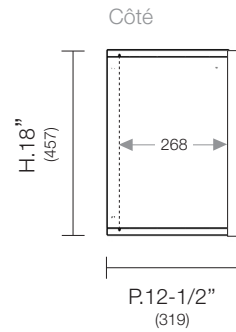

MB - 3185P

Dimension int. d'un tiroir : L.655 x P.386 x H.122

*À noter que les dimensions en pouce sont arrondies et celles en millimètres sont précises.

Items

Dimensions

MB - 3257T

MB - 3257P1

MB - 3257P2

MB - 3285P2

Côté

P.18-1/8"
(461)

Face

L. 85"
(2161)

H. 4"
(102)
PA-1685

Dimension int. d'un tiroir : L.655 x P.386 x H.122

*À noter que les dimensions en pouce sont arrondies et celles en millimètres sont précises.

Items

Dimensions

MM - 3122

MM - 3122P

MM - 3142

MM - 3142P

MM - 3163

MM - 3163P

*À noter que les dimensions en pouce sont arrondies et celles en millimètres sont précises.

Items	Dimensions	
<p>RA - 3547</p> 	<p>Côté</p>  <p>H.1.1-1/4" (287)</p> <p>P.17-3/8" (442)</p>	<p>Face</p>  <p>L.46-3/4" (1189)</p> <p>Rallonge pour module 1 niveau sans patte</p>
<p>RA - 3647</p> 	<p>Côté</p>  <p>H.1.16-3/4" (426)</p> <p>P.17-3/8" (442)</p>	<p>Face</p>  <p>L.46-3/4" (1189)</p> <p>Rallonge pour module 2 niveaux sans patte</p>
<p>TB - 5208</p> 	<p>Côté</p>  <p>H.1.1-3/4" (45)</p> <p>P.8-1/2" (215)</p>	<p>Face</p>  <p>L.21-1/2" (546)</p>
<p>TB - 5308</p> 	<p>Côté</p>  <p>H.1.1-3/4" (45)</p> <p>P.8-1/2" (215)</p>	<p>Face</p>  <p>L.42-1/2" (1079)</p>