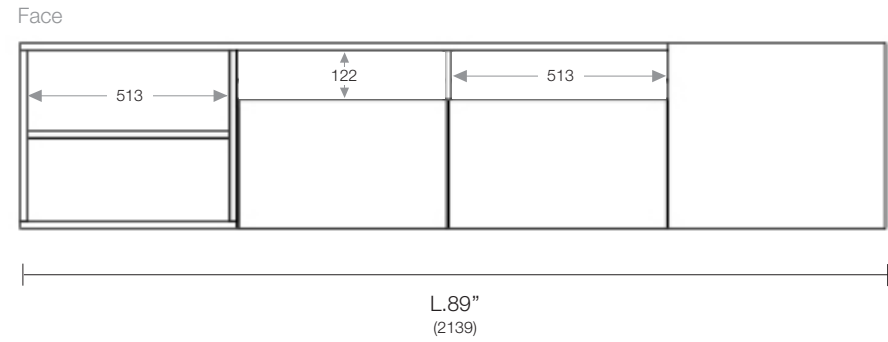

MB - 3185P

Dimension int. d'un tiroir : L.655 x P.386 x H.122

*À noter que les dimensions en pouce sont arrondies et celles en millimètres sont précises.

Items

Dimensions

MB - 3257T

MB - 3257P1

MB - 3257P2

MB - 3285P2

Côté

P.18-1/8"
(461)

Face

L. 85"
(2161)

H. 4"
(102)
PA-1685

Dimension int. d'un tiroir : L.655 x P.386 x H.122

*À noter que les dimensions en pouce sont arrondies et celles en millimètres sont précises.

Items

Dimensions

MM - 3122

MM - 3122P

MM - 3142

MM - 3142P

MM - 3163

MM - 3163P

Items

Dimensions

MM-3163

MM-3030

TM-3360

Items	Dimensions	
<p>RA - 3147</p> 	<p>Côté</p>  <p>H.15-3/8" (389)</p> <p>P.17-3/8" (442)</p>	<p>Face</p>  <p>L.46-3/4" (1189)</p> <p>Rallonge pour module 1 niveau avec pattes 4"</p>
<p>RA - 3247</p> 	<p>Côté</p>  <p>H.20-3/4" (528)</p> <p>P.17-3/8" (442)</p>	<p>Face</p>  <p>L.46-3/4" (1189)</p> <p>Rallonge pour module 2 niveaux avec pattes 4"</p>
<p>RA - 3347</p> 	<p>Côté</p>  <p>H.21-1/8" (535)</p> <p>P.17-3/8" (442)</p>	<p>Face</p>  <p>L.46-3/4" (1189)</p> <p>Rallonge pour module 1 niveau avec pattes 9-3/4"</p>
<p>RA - 3447</p> 	<p>Côté</p>  <p>H.26-1/2" (674)</p> <p>P.17-3/8" (442)</p>	<p>Face</p>  <p>L.46-3/4" (1189)</p> <p>Rallonge pour module 2 niveaux avec pattes 9-3/4"</p>