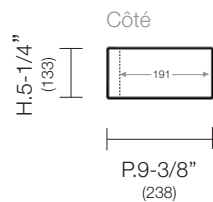

## Dimensions

MB - 8074D

MB - 8074G

\* La hauteur des tablettes peuvent variées

MB - 8094

\* La hauteur des tablettes peuvent variées

\*À noter que les dimensions en pouce sont arrondies et celles en millimètres sont précises.

## Dimensions

BB - 8032G

BB - 8030D

## Dimensions

TB - 8263G

TB - 8263D

TB - 8148G

TB - 8148D

TB - 8180G

TB - 8180D

Items

Dimensions

PP - 8030

\*À noter que les dimensions en pouce sont arrondies et celles en millimètres sont précises.