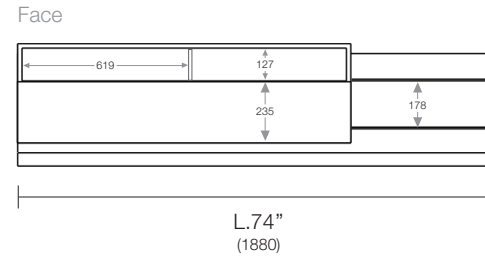

## Dimensions

MB - 8074D

MB - 8074G

\* La hauteur des tablettes peuvent variées

MB - 8094

\* La hauteur des tablettes peuvent variées

\*À noter que les dimensions en pouce sont arrondies et celles en millimètres sont précises.

Items

Dimensions

MM - 8260G

MM - 8260D

## Dimensions

BB - 8032G

BB - 8030D

Dimensions

PP - 8030

\*À noter que les dimensions en pouce sont arrondies et celles en millimètres sont précises.