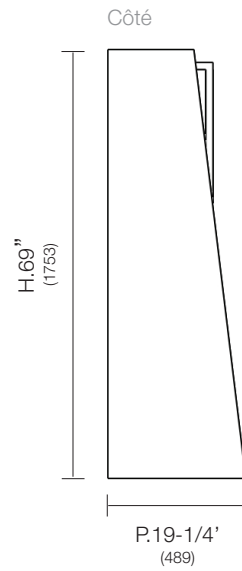

## Dimensions

MB - 8074D

MB - 8074G

\* La hauteur des tablettes peuvent variées

MB - 8094

\* La hauteur des tablettes peuvent variées

\*À noter que les dimensions en pouce sont arrondies et celles en millimètres sont précises.

Items

Dimensions

MM - 8260G

MM - 8260D

## Dimensions

BB - 8032G

BB - 8030D

Dimensions

PP - 8030

\*À noter que les dimensions en pouce sont arrondies et celles en millimètres sont précises.