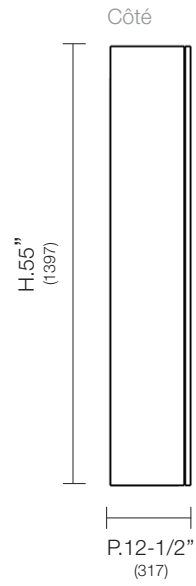

## Dimensions

MB - 8074D

MB - 8074G

\* La hauteur des tablettes peuvent variées

MB - 8094

\* La hauteur des tablettes peuvent variées

\*À noter que les dimensions en pouce sont arrondies et celles en millimètres sont précises.

Items

Dimensions

MM - 8260G

MM - 8260D

## Dimensions

BB - 8032G

BB - 8030D

Dimensions

PP - 8030

\*À noter que les dimensions en pouce sont arrondies et celles en millimètres sont précises.