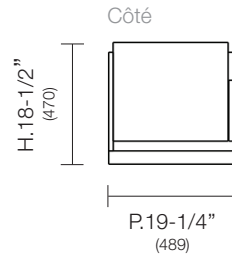

## Dimensions

MB - 8074D

MB - 8074G

\* La hauteur des tablettes peuvent variées

MB - 8094

\* La hauteur des tablettes peuvent variées

\*À noter que les dimensions en pouce sont arrondies et celles en millimètres sont précises.

Items

Dimensions

MM - 8260G

MM - 8260D

## Dimensions

BB - 8032G

BB - 8030D

Dimensions

PP - 8030

\*À noter que les dimensions en pouce sont arrondies et celles en millimètres sont précises.