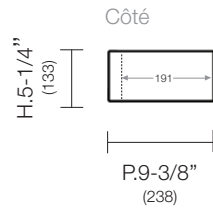

## Dimensions

MB - 8074D

MB - 8074G

\* La hauteur des tablettes peuvent variées

MB - 8094

\* La hauteur des tablettes peuvent variées

\*À noter que les dimensions en pouce sont arrondies et celles en millimètres sont précises.

## Dimensions

BB - 8032G

BB - 8030D

## Dimensions

TB - 8263G

TB - 8263D

TB - 8148G

TB - 8148D

TB - 8180G

TB - 8180D

Items

Dimensions

PP - 8030

\*À noter que les dimensions en pouce sont arrondies et celles en millimètres sont précises.