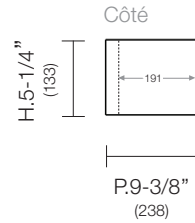

## Dimensions

MB - 8074D

MB - 8074G

\* La hauteur des tablettes peuvent variées

MB - 8094

\* La hauteur des tablettes peuvent variées

\*À noter que les dimensions en pouce sont arrondies et celles en millimètres sont précises.

## Dimensions

BB - 8032G

BB - 8030D

## Dimensions

TB - 8263G

TB - 8263D

TB - 8148G

TB - 8148D

TB - 8180G

TB - 8180D

Items

Dimensions

PP - 8030

\*À noter que les dimensions en pouce sont arrondies et celles en millimètres sont précises.