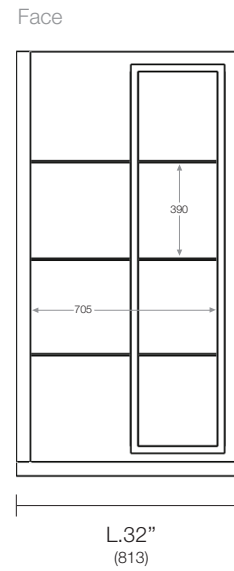

## Dimensions

MB - 8074D

MB - 8074G

\* La hauteur des tablettes peuvent variées

MB - 8094

\* La hauteur des tablettes peuvent variées

\*À noter que les dimensions en pouce sont arrondies et celles en millimètres sont précises.

Items

Dimensions

MM - 8260G

MM - 8260D

## Dimensions

BB - 8032G

BB - 8030D

Dimensions

PP - 8030

\*À noter que les dimensions en pouce sont arrondies et celles en millimètres sont précises.