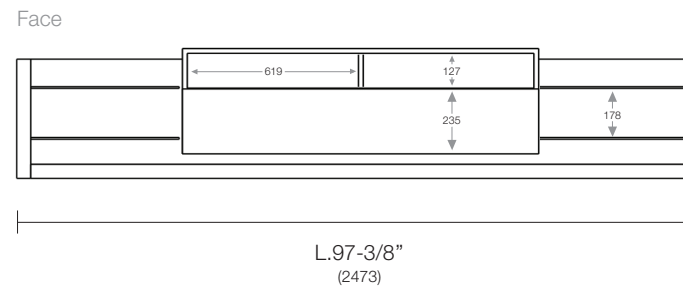

## Dimensions

MB - 8074D

MB - 8074G

\* La hauteur des tablettes peuvent variées

MB - 8094

\* La hauteur des tablettes peuvent variées

\*À noter que les dimensions en pouce sont arrondies et celles en millimètres sont précises.

Items

Dimensions

MM - 8260G

MM - 8260D

## Dimensions

BB - 8032G

BB - 8030D

Dimensions

PP - 8030

\*À noter que les dimensions en pouce sont arrondies et celles en millimètres sont précises.