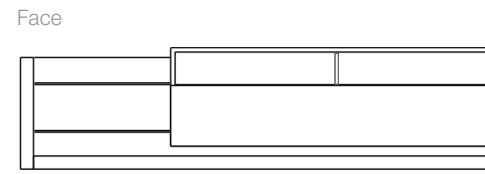

## Dimensions

MB - 8074D

MB - 8074G

\* La hauteur des tablettes peuvent variées

MB - 8094

\* La hauteur des tablettes peuvent variées

\*À noter que les dimensions en pouce sont arrondies et celles en millimètres sont précises.

Items

Dimensions

MM - 8260G

MM - 8260D