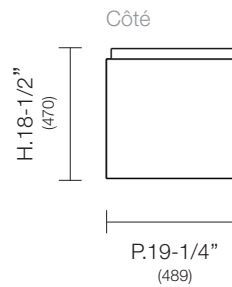

## Dimensions

MB - 8074D

MB - 8074G

\* La hauteur des tablettes peuvent variées

MB - 8094

\* La hauteur des tablettes peuvent variées

\*À noter que les dimensions en pouce sont arrondies et celles en millimètres sont précises.

Items

Dimensions

MM - 8260G

MM - 8260D

## Dimensions

BB - 8032G

BB - 8030D

Dimensions

PP - 8030

\*À noter que les dimensions en pouce sont arrondies et celles en millimètres sont précises.