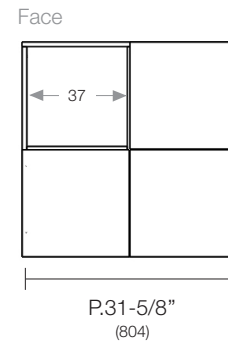

778

L.63-3/8"
(1609)

MM - 1084

MM - 1084 PB

MM - 1084 PH

Côté

H.13"
(330)

P.12-1/2"
(319)

Face

697

L.85-1/8"
(2161)

Items

Dimensions

MM - 1132

MM - 1132X

MM - 1132P

HU - 1042

* La hauteur des tablettes peuvent variées

*À noter que les dimensions en pouce sont arrondies et celles en millimètres sont précises.

Items	Dimensions	
<p>MU - 1042</p> 	<p>Côté</p>  <p>H 1-3/4 (45)</p>	<p>Face</p>  <p>L.42-1/2" (1079)</p>
<p>MU - 1063</p> 	<p>Côté</p>  <p>H 1-3/4 (45)</p>	<p>Face</p>  <p>L.63-3/8" (1610)</p>
<p>MB - 1184</p> 	<p>Côté</p>  <p>H 1-3/4 (45)</p>	<p>Face</p>  <p>L.85" (2159)</p>

*À noter que les dimensions en pouce sont arrondies et celles en millimètres sont précises.