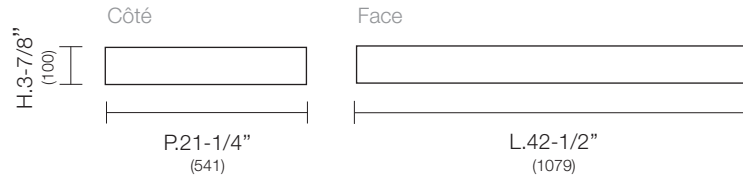

*À noter que les dimensions en pouce sont arrondies et celles en millimètres sont précises.

Items

Dimensions

MB - 1242

Dimension int. d'un tiroir : L.471 x P.386 x H.123

MB - 1263

Dimension int. d'un tiroir : L.736 x P.386 x H.123

MB - 1284

Dimension int. d'un tiroir : L.655 x P.386 x H.123

Items	Dimensions	
<p>RA - 1347</p> 	<p>Côté</p>  <p>H. 9-1/2" (241)</p> <p>P. 17-3/8" (442)</p>	<p>Face</p>  <p>L. 47-1/2" (1206)</p> <p>Rallonge pour 1 niveau au sol</p>
<p>RA - 1147</p> 	<p>Côté</p>  <p>H. 13-3/8" (341)</p> <p>P. 17-3/8" (442)</p>	<p>Face</p>  <p>L. 47-1/2" (1206)</p> <p>Rallonge pour 1 niveau avec 1 plancher</p>
<p>RA - 1447</p> 	<p>Côté</p>  <p>H. 11 7/8" (432)</p> <p>P. 17-3/8" (442)</p>	<p>Face</p>  <p>L. 47-1/2" (1206)</p> <p>Rallonge avec 2 niveau au sol</p>
<p>RA - 1247</p> 	<p>Côté</p>  <p>H. 21" (532)</p> <p>P. 17-3/8" (442)</p>	<p>Face</p>  <p>L. 47-1/2" (1206)</p> <p>Rallonge avec 2 niveau et 1 plancher</p>

*À noter que les dimensions en pouce sont arrondies et celles en millimètres sont précises.

Items

Dimensions

PP - 1142

PP - 1163

PP - 1184

*À noter que les dimensions en pouce sont arrondies et celles en millimètres sont précises.