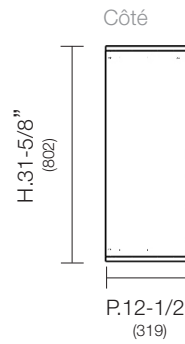

778

L.63-3/8"
(1609)

MM - 1084

MM - 1084 PB

MM - 1084 PH

Côté

H.13"
(330)

P.12-1/2"
(319)

Face

697

L.85-1/8"
(2161)

Items

Dimensions

MM - 1132

MM - 1132X

MM - 1132P

HU - 1042

* La hauteur des tablettes peuvent variées

*À noter que les dimensions en pouce sont arrondies et celles en millimètres sont précises.

Items	Dimensions	
<p>MU - 1042</p> 	<p>Côté</p>  <p>H 1-3/4 (45)</p>	<p>Face</p>  <p>L.42-1/2" (1079)</p>
<p>MU - 1063</p> 	<p>Côté</p>  <p>H 1-3/4 (45)</p>	<p>Face</p>  <p>L.63-3/8" (1610)</p>
<p>MB - 1184</p> 	<p>Côté</p>  <p>H 1-3/4 (45)</p>	<p>Face</p>  <p>L.85" (2159)</p>

*À noter que les dimensions en pouce sont arrondies et celles en millimètres sont précises.