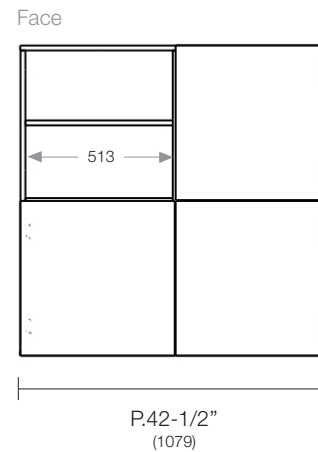

L.42-1/2"
(1079)

MM - 1063

MM - 1063 PB

MM - 1063 PH

Côté

H.13"
(330)

P.12-1/2"
(319)

Face

778

L.63-3/8"
(1609)

MM - 1084

MM - 1084 PB

MM - 1084 PH

Côté

H.13"
(330)

P.12-1/2"
(319)

Face

697

L.85-1/8"
(2161)

Items

Dimensions

MM - 1132

MM - 1132X

MM - 1132P

HU - 1042

* La hauteur des tablettes peuvent variées

*À noter que les dimensions en pouce sont arrondies et celles en millimètres sont précises.

Items	Dimensions	
<p>MU - 1042</p> 	<p>Côté</p>  <p>H 1-3/4 (45)</p>	<p>Face</p>  <p>L.42-1/2" (1079)</p>
<p>MU - 1063</p> 	<p>Côté</p>  <p>H 1-3/4 (45)</p>	<p>Face</p>  <p>L.63-3/8" (1610)</p>
<p>MB - 1184</p> 	<p>Côté</p>  <p>H 1-3/4 (45)</p>	<p>Face</p>  <p>L.85" (2159)</p>