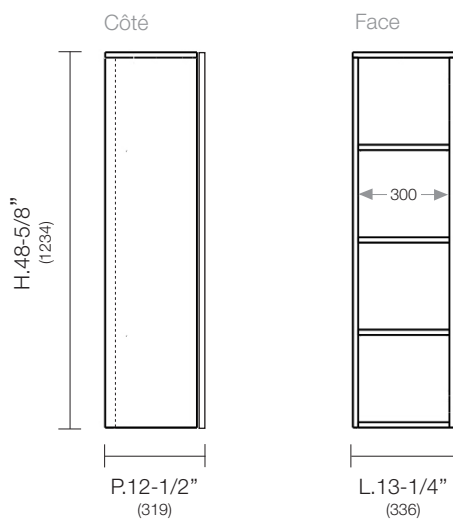

*À noter que les dimensions en pouce sont arrondies et celles en millimètres sont précises.

Items

Dimensions

MB - 1242

Dimension int. d'un tiroir : L.471 x P.386 x H.123

MB - 1263

Dimension int. d'un tiroir : L.736 x P.386 x H.123

Items

Dimensions

TB - 5208
(Tablette murale)

TB - 5308
(Tablette murale)

MM - 1248

MM - 1248P

Items

Dimensions

L.42-1/2"
(1079)

MM - 1063

MM - 1063 PB

MM - 1063 PH

Côté

H.13"
(330)

P.12-1/2"
(319)

Face

HU - 1042

* La hauteur des tablettes peuvent variées

*À noter que les dimensions en pouce sont arrondies et celles en millimètres sont précises.

Items	Dimensions	
<p>MU - 1042</p> 	<p>Côté</p>  <p>H 1-3/4 (45)</p>	<p>Face</p>  <p>L.42-1/2" (1079)</p>
<p>MU - 1063</p> 	<p>Côté</p>  <p>H 1-3/4 (45)</p>	<p>Face</p>  <p>L.63-3/8" (1610)</p>
<p>MB - 1184</p> 	<p>Côté</p>  <p>H 1-3/4 (45)</p>	<p>Face</p>  <p>L.85" (2159)</p>