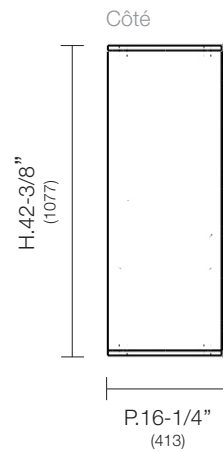

778

L.63-3/8"
(1609)

MM - 1084

MM - 1084 PB

MM - 1084 PH

Côté

H.13"
(330)

P.12-1/2"
(319)

Face

697

L.85-1/8"
(2161)

Items

Dimensions

MM - 1132

MM - 1132X

MM - 1132P

HU - 1042

* La hauteur des tablettes peuvent variées

*À noter que les dimensions en pouce sont arrondies et celles en millimètres sont précises.

Items	Dimensions	
<p>MU - 1042</p> 	<p>Côté</p>  <p>H 1-3/4 (45)</p>	<p>Face</p>  <p>L.42-1/2" (1079)</p>
<p>MU - 1063</p> 	<p>Côté</p>  <p>H 1-3/4 (45)</p>	<p>Face</p>  <p>L.63-3/8" (1610)</p>
<p>MB - 1184</p> 	<p>Côté</p>  <p>H 1-3/4 (45)</p>	<p>Face</p>  <p>L.85" (2159)</p>

*À noter que les dimensions en pouce sont arrondies et celles en millimètres sont précises.