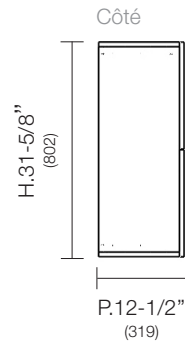

778

L.63-3/8"
(1609)

MM - 1084

MM - 1084 PB

MM - 1084 PH

Côté

H.13"
(330)

P.12-1/2"
(319)

Face

697

L.85-1/8"
(2161)

Items

Dimensions

MM - 1132

MM - 1132X

MM - 1132P

HU - 1042

* La hauteur des tablettes peuvent variées

*À noter que les dimensions en pouce sont arrondies et celles en millimètres sont précises.

Items	Dimensions	
<p>MU - 1042</p> 	<p>Côté</p>  <p>H 1-3/4 (45)</p>	<p>Face</p>  <p>L.42-1/2" (1079)</p>
<p>MU - 1063</p> 	<p>Côté</p>  <p>H 1-3/4 (45)</p>	<p>Face</p>  <p>L.63-3/8" (1610)</p>
<p>MB - 1184</p> 	<p>Côté</p>  <p>H 1-3/4 (45)</p>	<p>Face</p>  <p>L.85" (2159)</p>

*À noter que les dimensions en pouce sont arrondies et celles en millimètres sont précises.